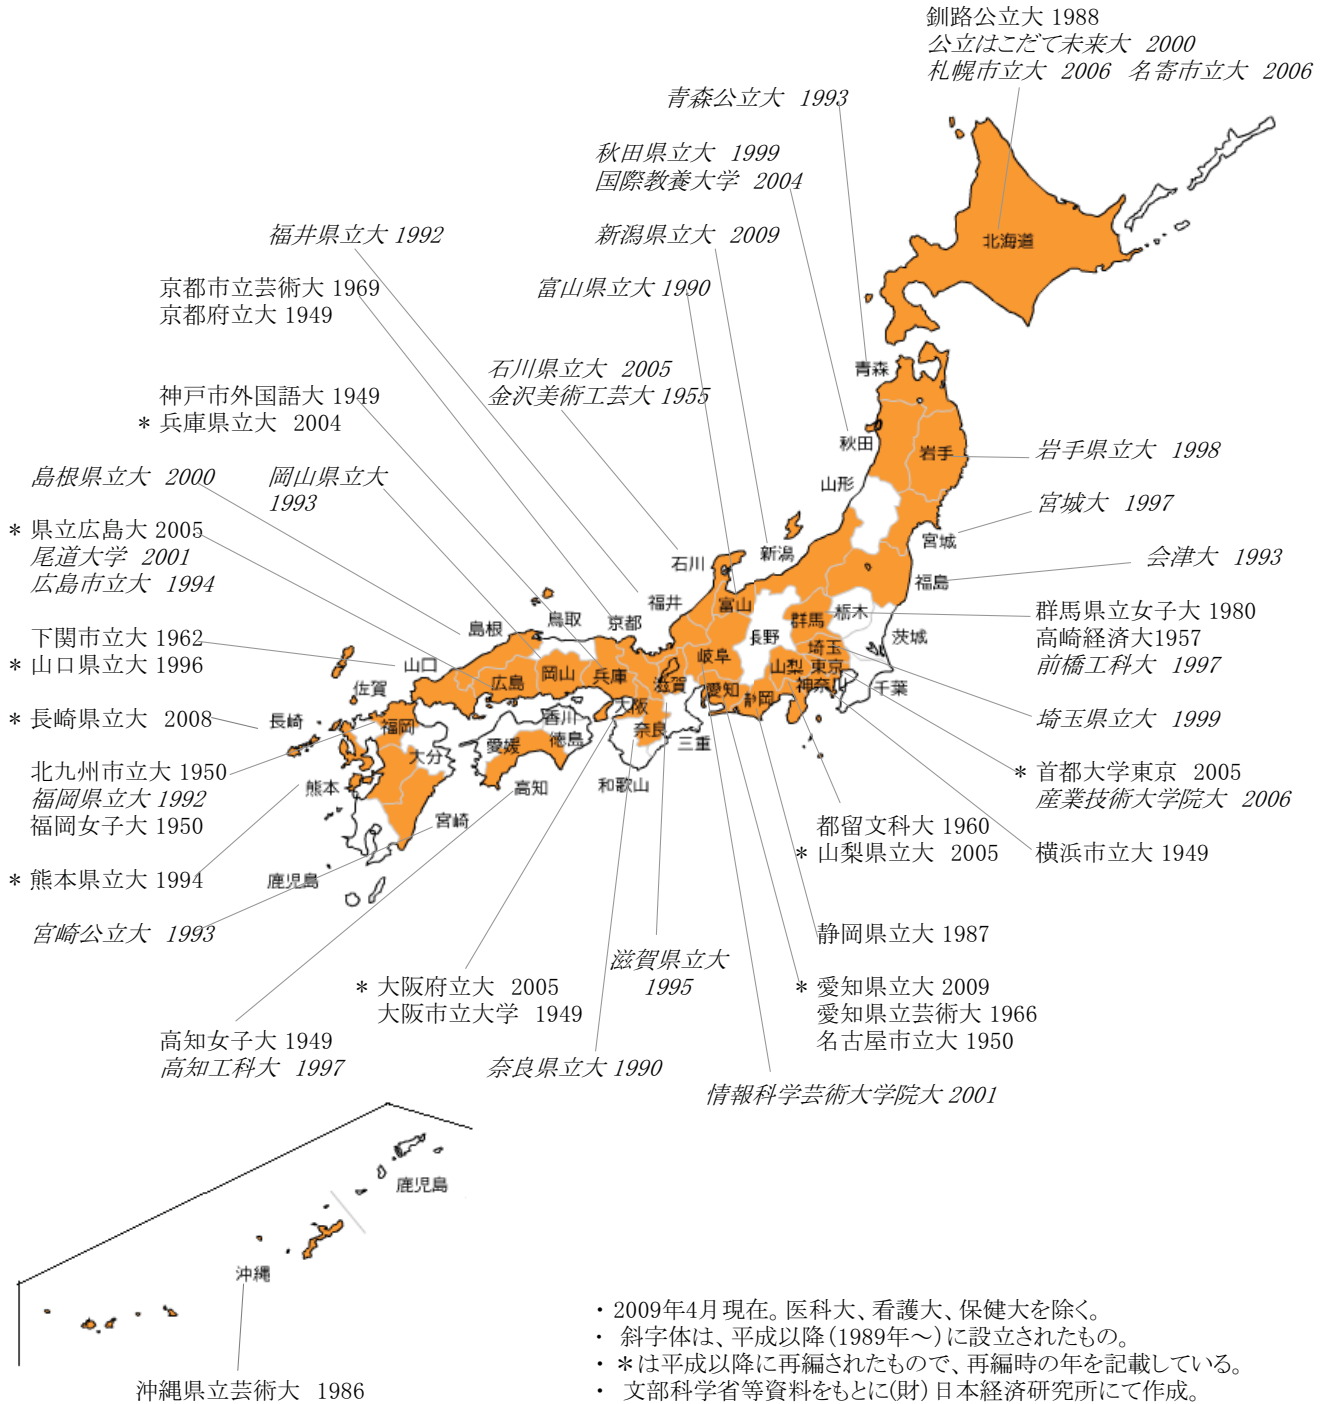

# 公立大学

年は設立年

- ・ 2009年4月現在。医科大、看護大、保健大を除く。
- ・ 斜字体は、平成以降(1989年～)に設立されたもの。
- ・ \*は平成以降に再編されたもので、再編時の年を記載している。
- ・ 文部科学省等資料をもとに(財)日本経済研究所にて作成。