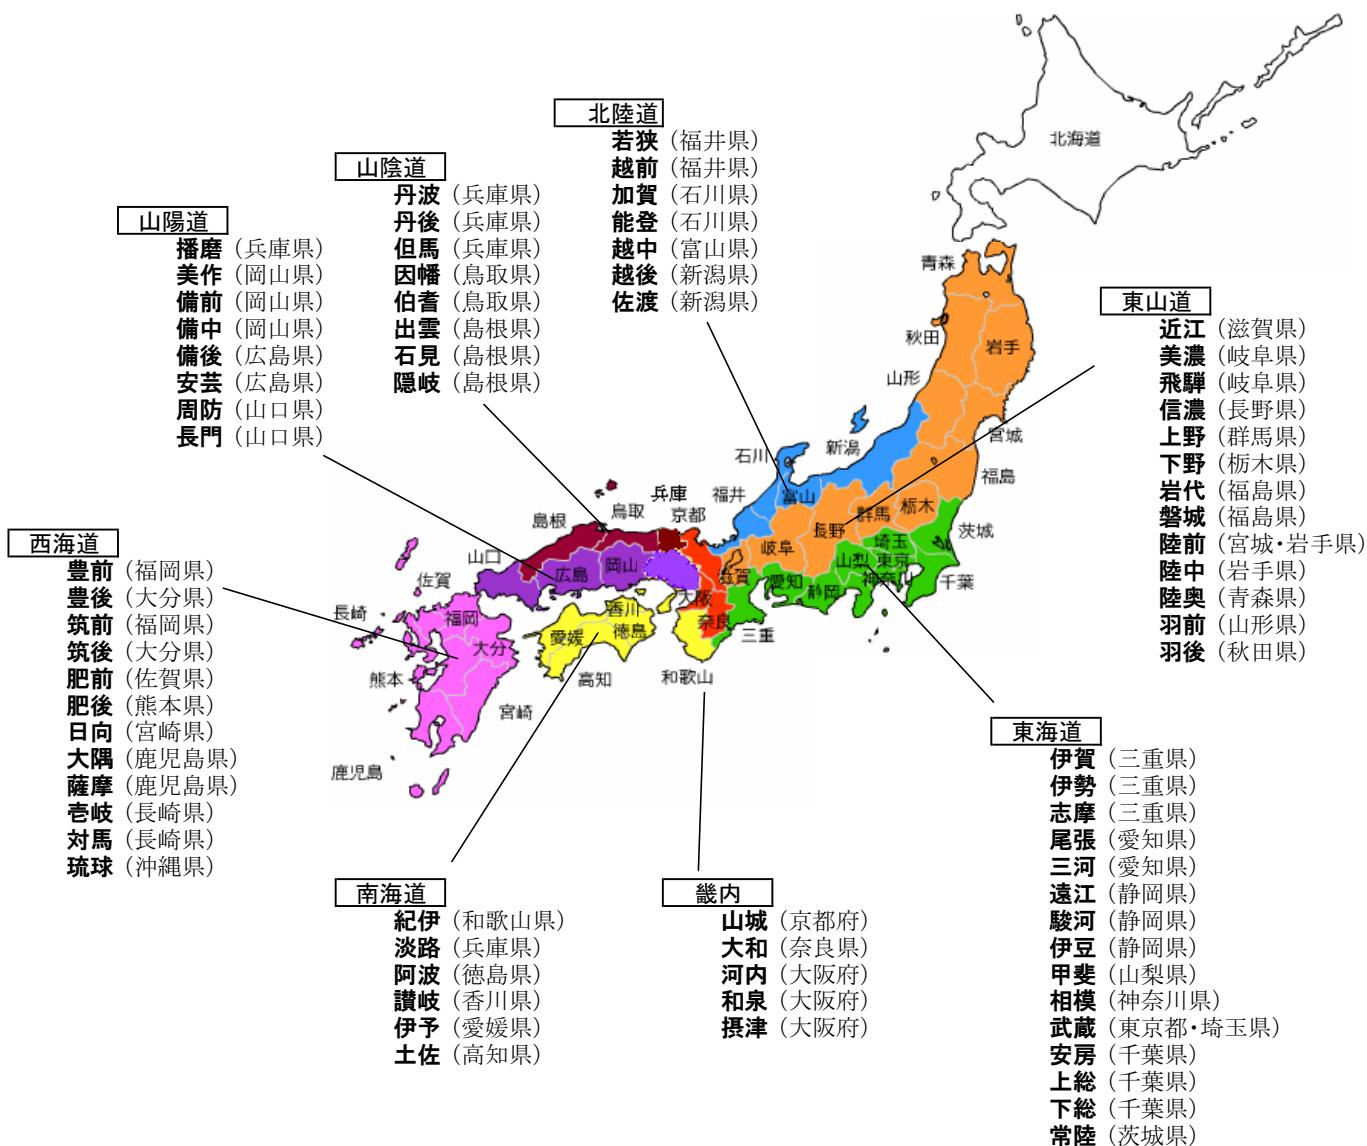

令制国

(五畿七道)

8世紀から明治時代まであった地方行政区分の国名

お国はどちらですか？

(財)日本経済研究所にて作成