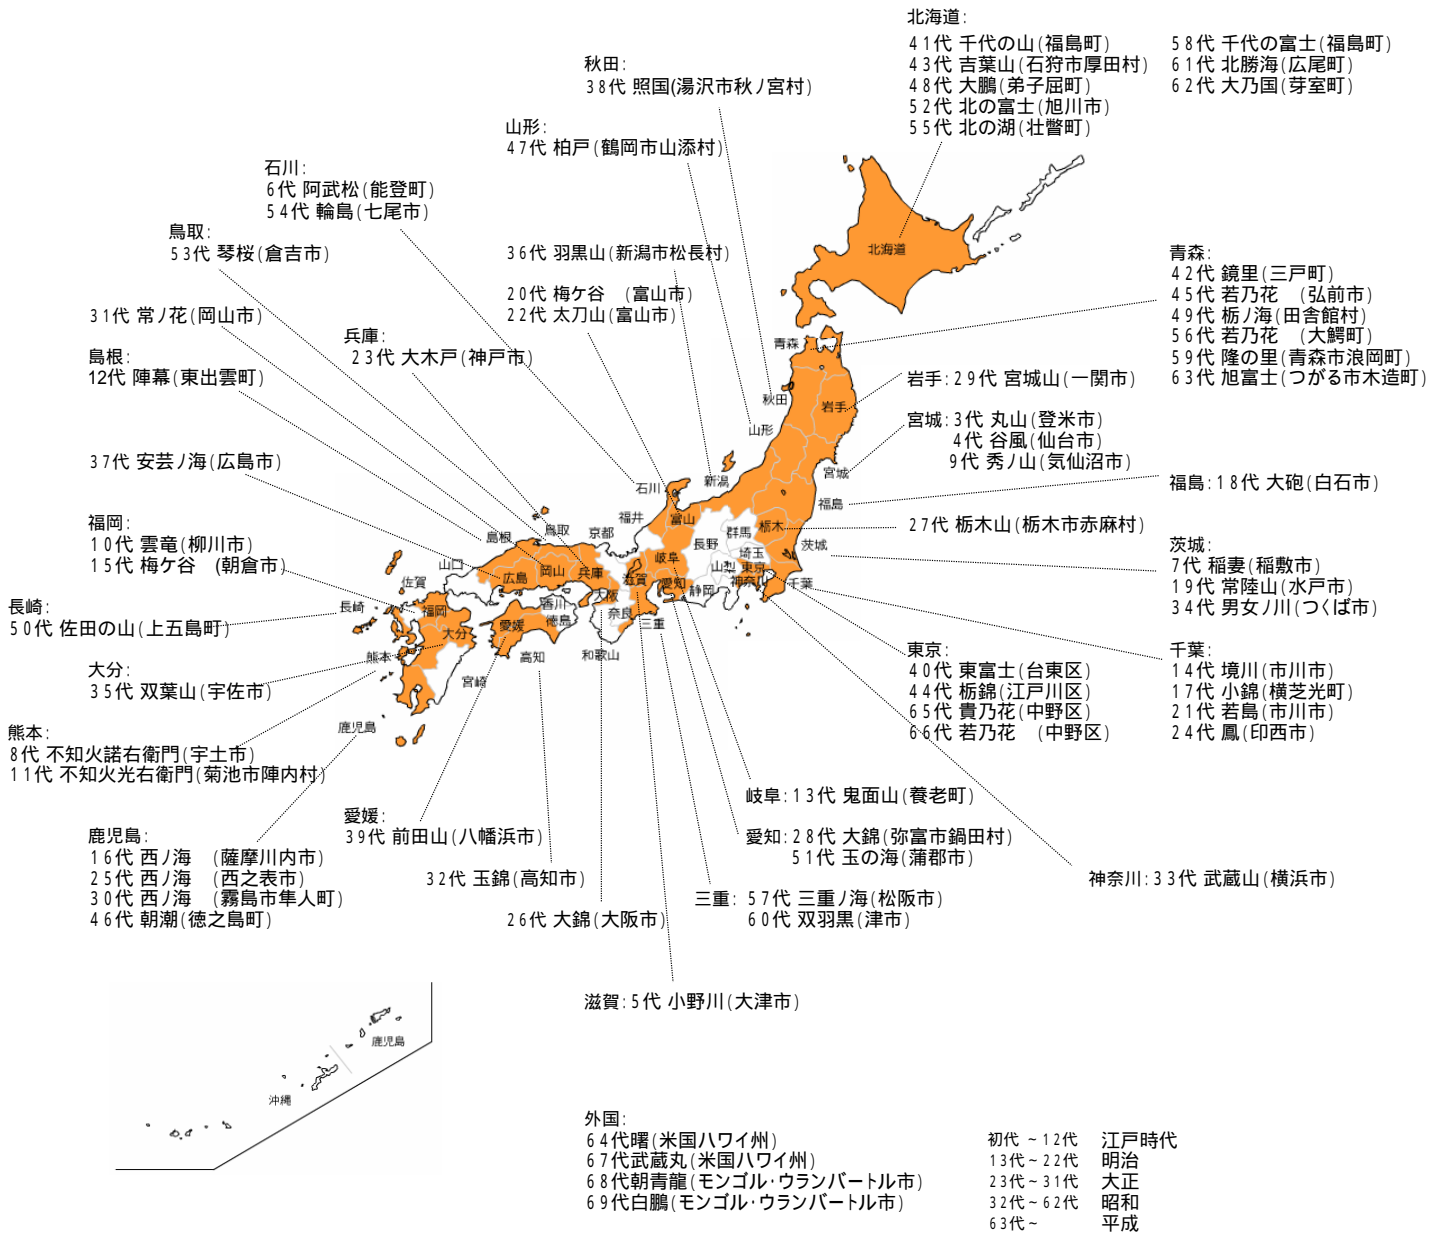

横綱出身地

初代:明石 志賀之助、2代:綾川 五郎次は出身都市不明

* 各種資料をもとに(財)日本経済研究所にて作成。