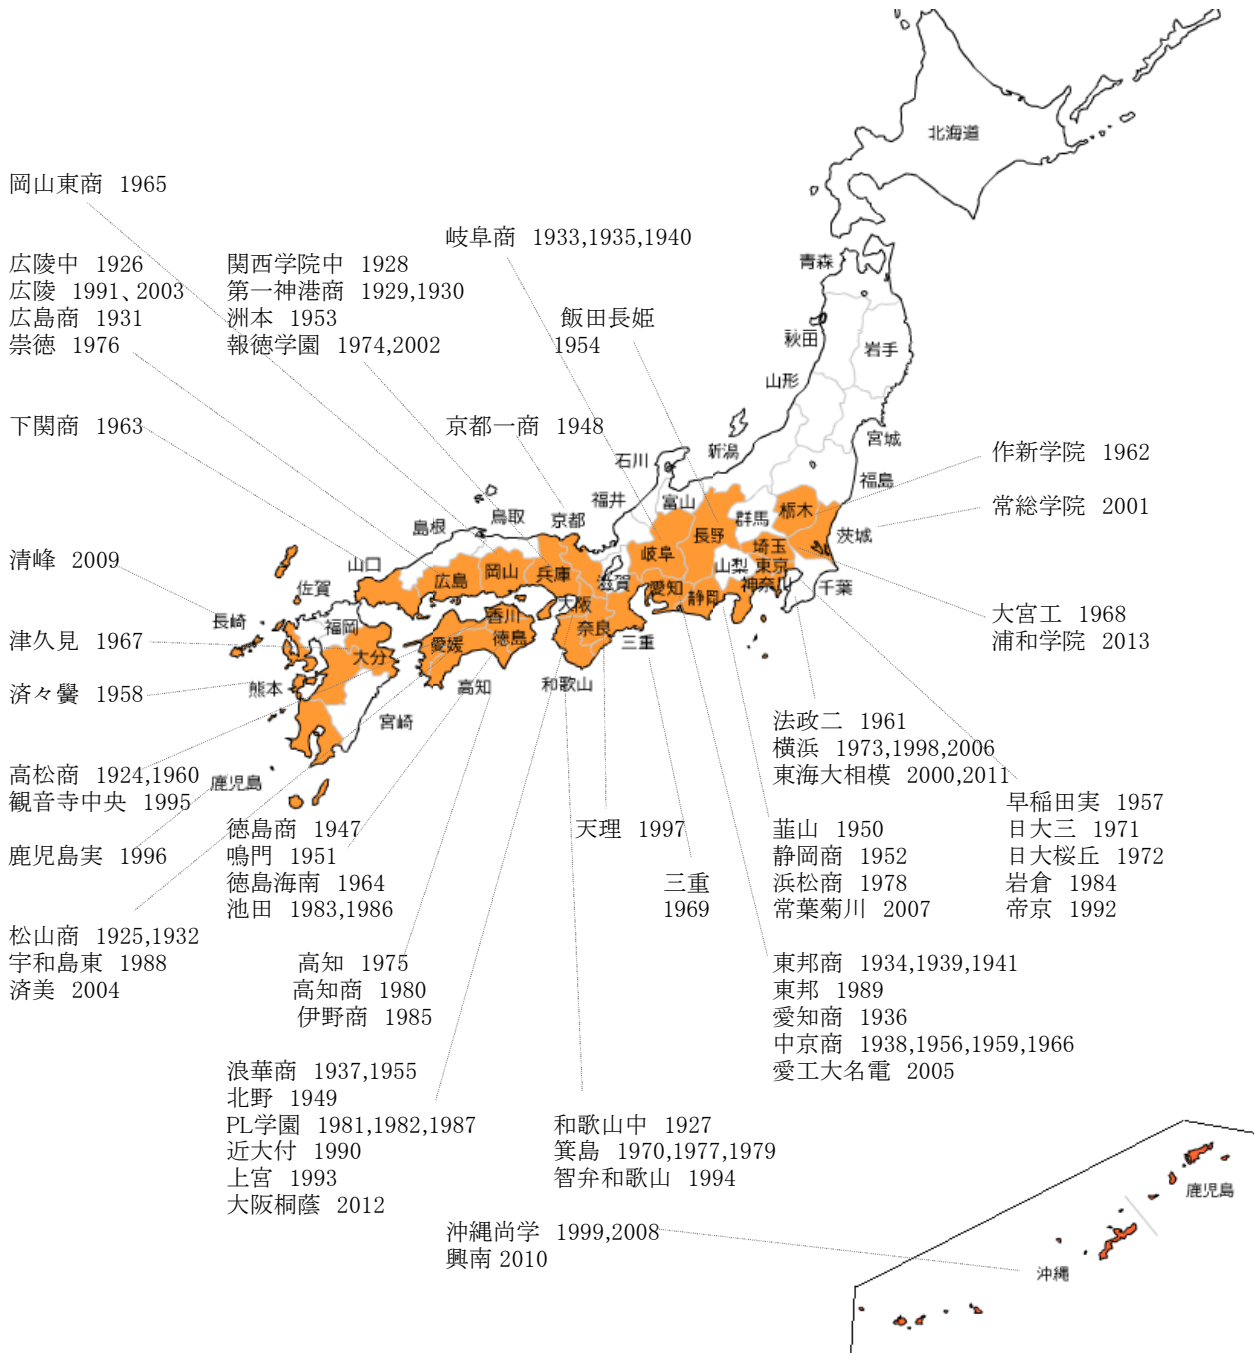

# 高校野球 春 歴代優勝校 (戦後1949年～)

数字は優勝年

\* 学校名は当時のもの

\* (財)日本経済研究所 地域未来研究センターにて作成