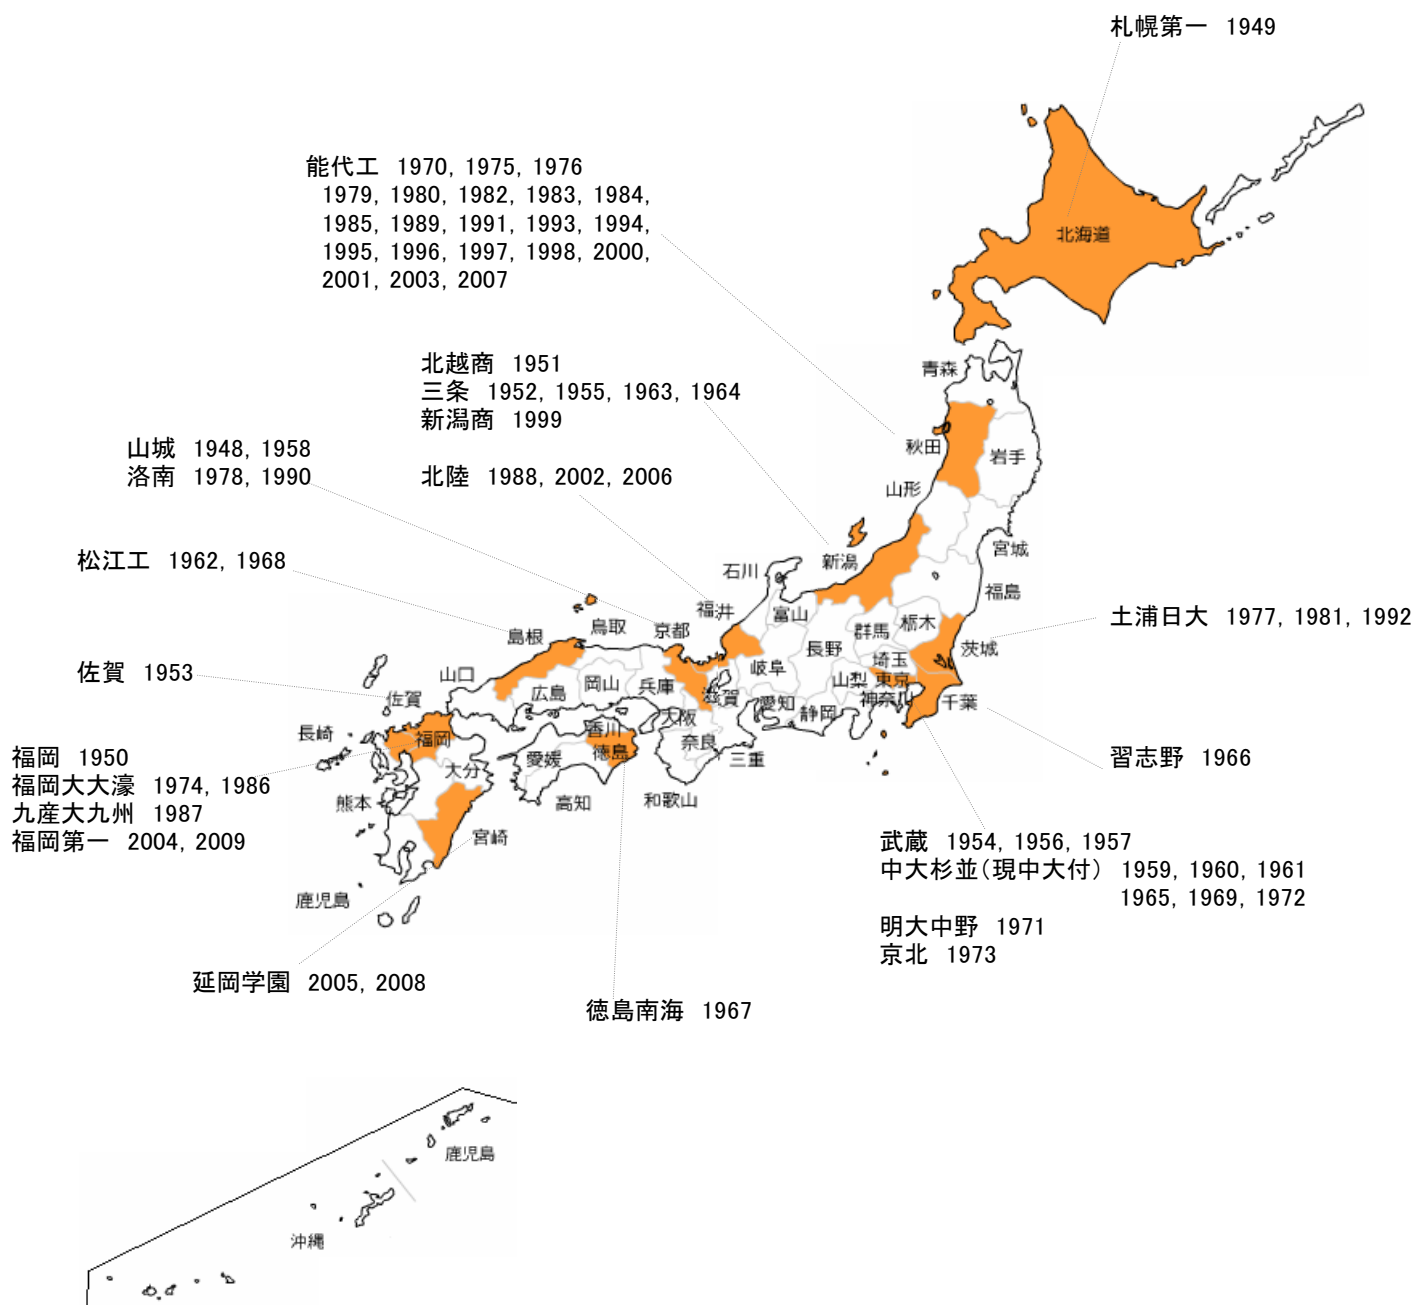

高校バスケットボール優勝校(男子)

数字は優勝年

都会から地方へ

1948年～1950年は国民体育大会高校の部
1951年以降は全国高等学校バスケットボール選手権大会

(財)日本経済研究所にて作成