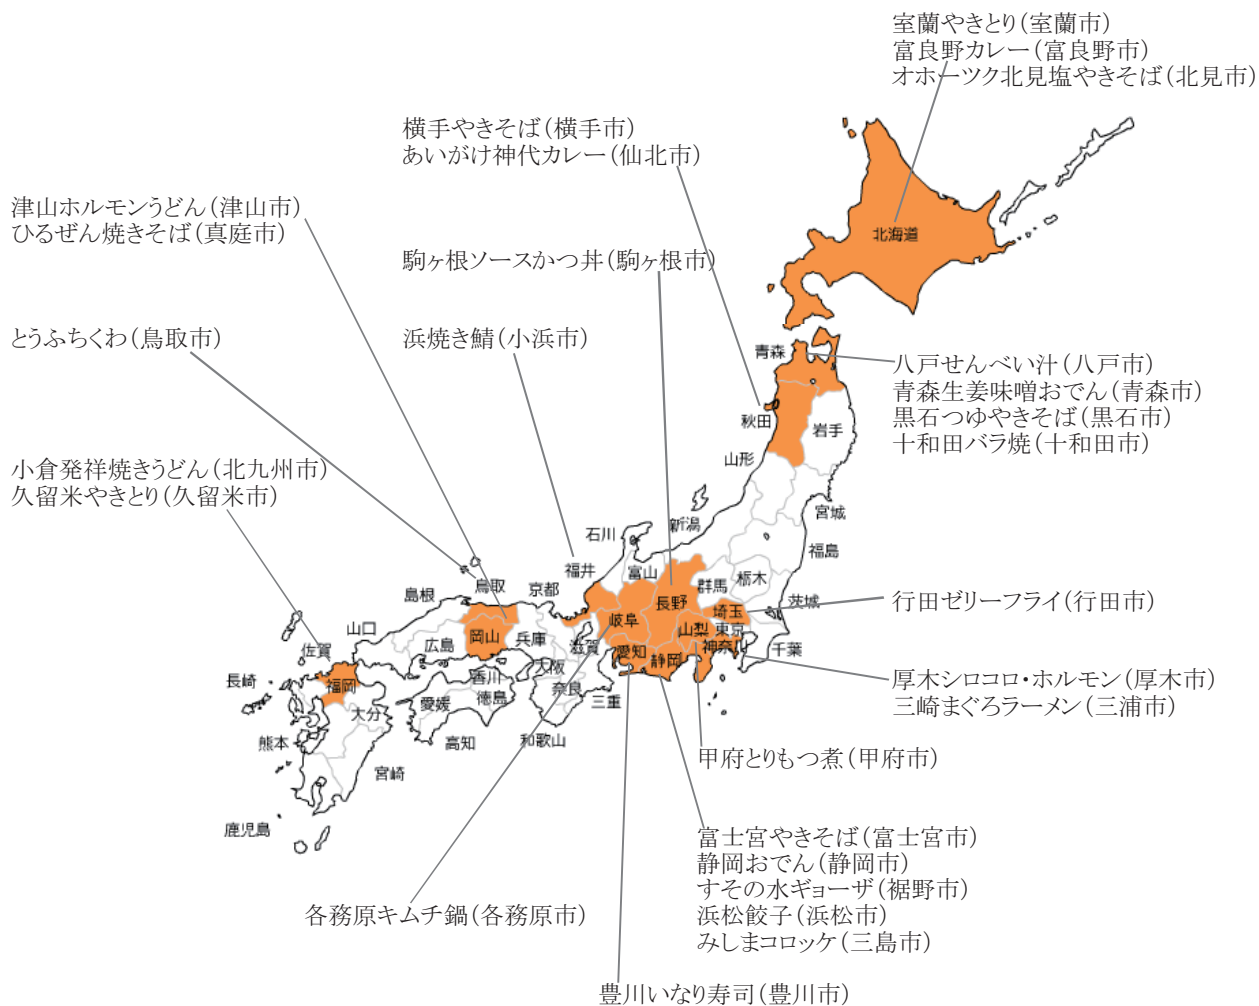

B級グルメ

ご当地カレー、焼きそば……

* B級ご当地グルメの祭典! 「B-1グランプリ」第1回(2006年)~第5回(2010年)大会でベスト10に入ったもの。
 *(財)日本経済研究所にて作成