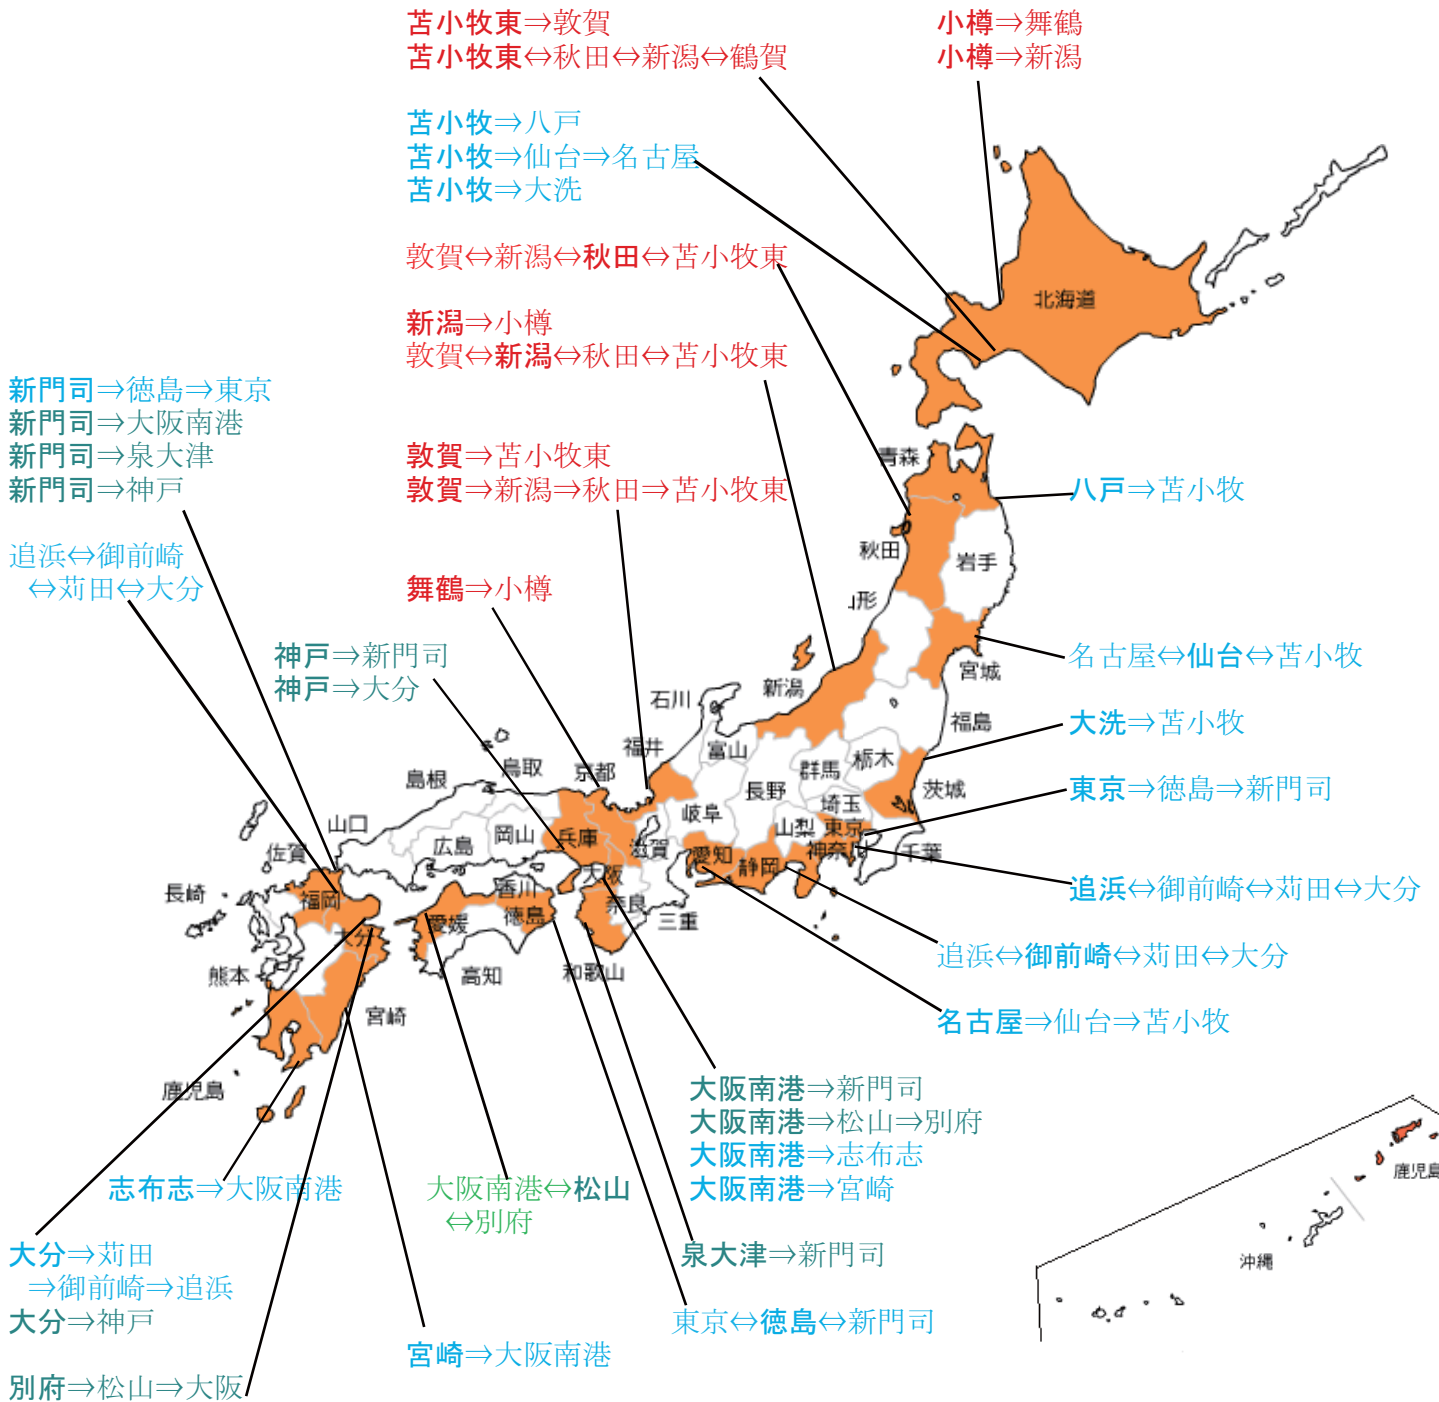

フェリー航路

日本海 & 太平洋 & 瀬戸内海航路

* 日本長距離フェリー協会に加盟する会員各社の中・長距離フェリー
 * (財) 日本経済研究所にて作成