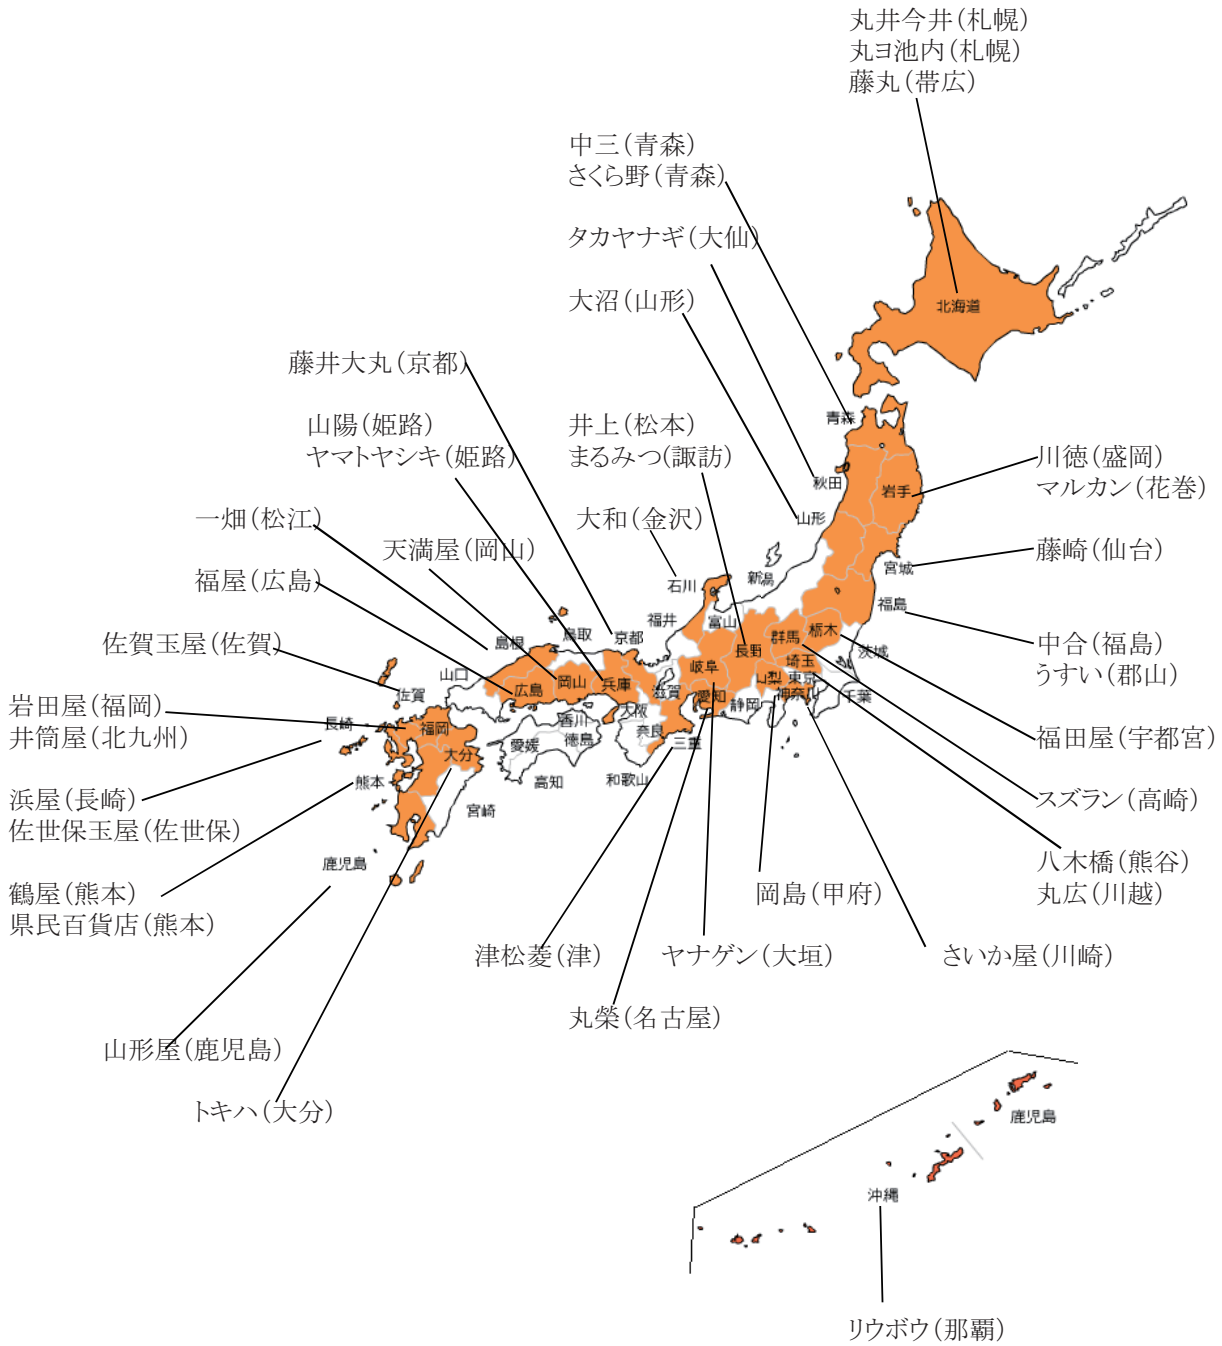

地元百貨店

まちの老舗

* 日本百貨店協会資料をもとに(財)日本経済研究所にて作成
 * 大手百貨店(大丸松坂屋、三越伊勢丹、高島屋、そごう西部)及び直轄地方店舗、
 電鉄系(東急、東武、京阪、近鉄等)を除く