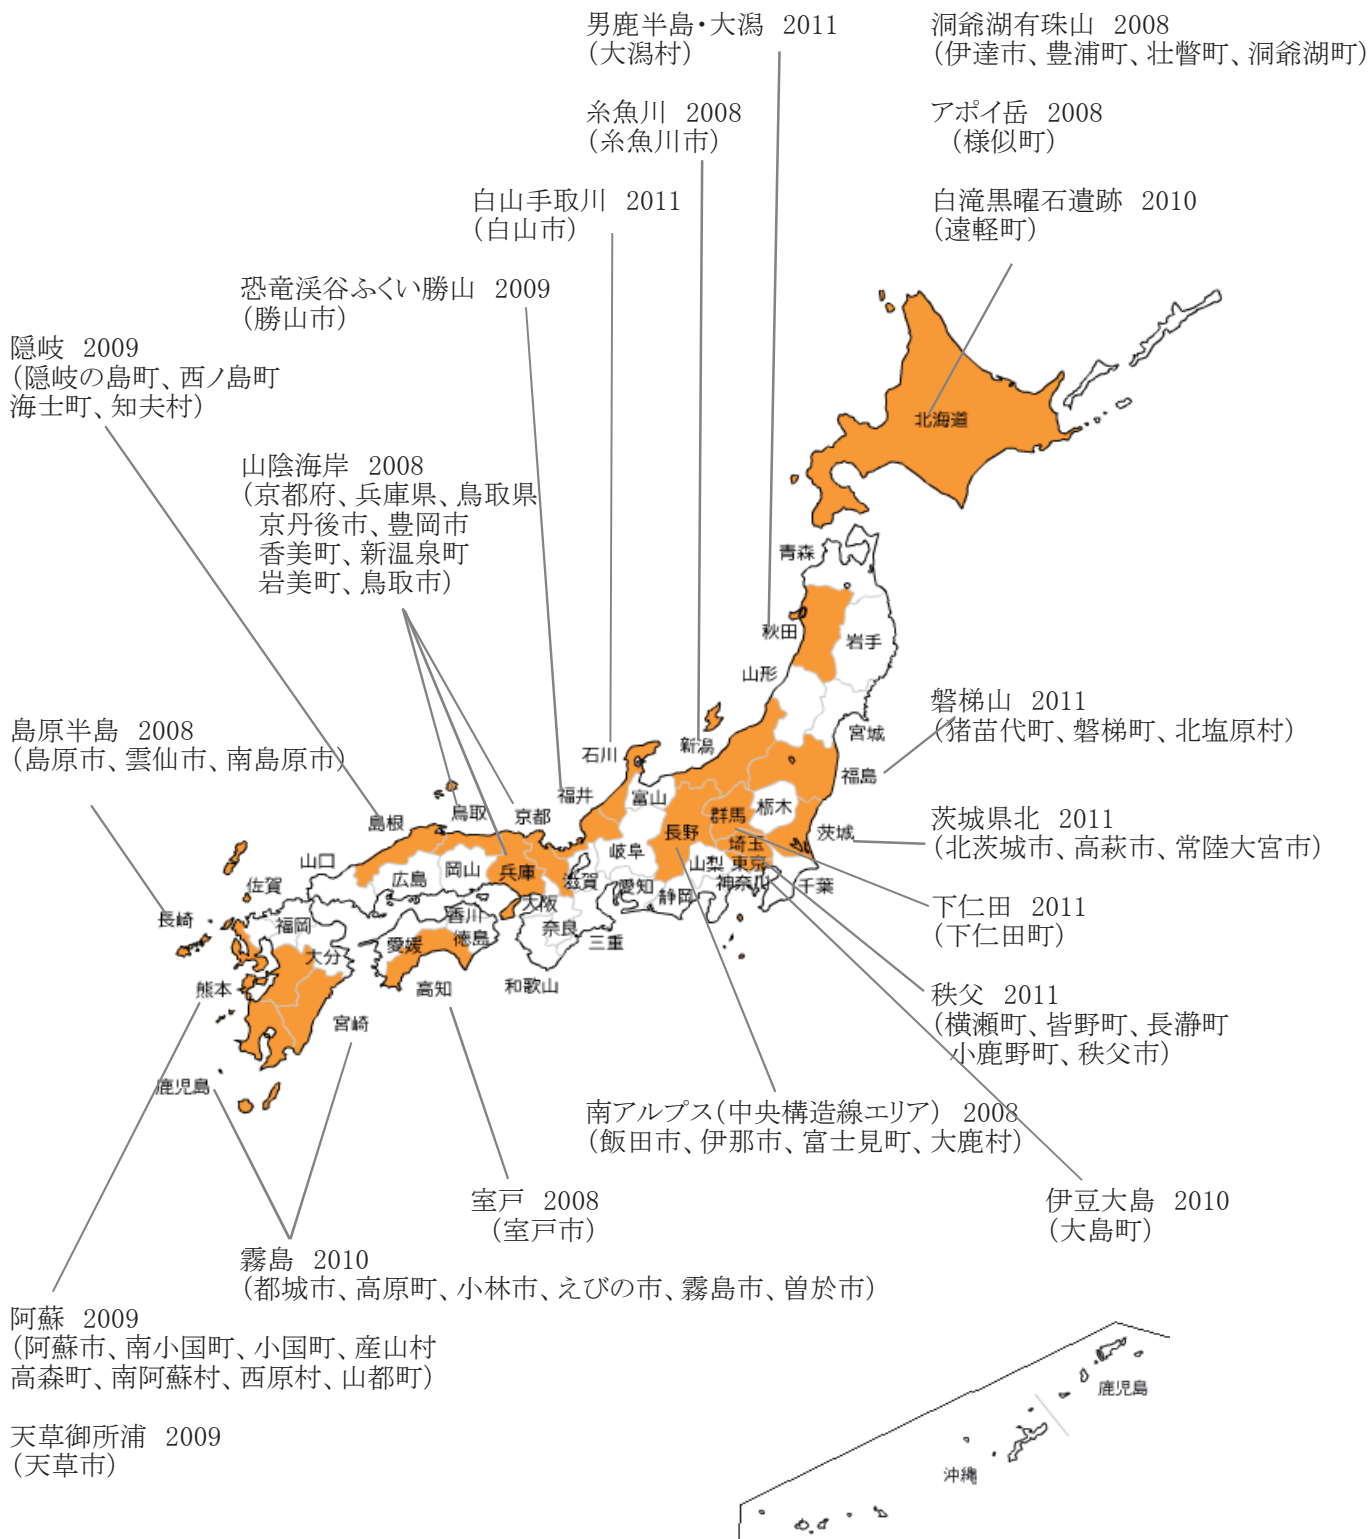

# ジオパーク(20)

数字は認定年  
( )は構成自治体

## 糸魚川発

\* ジオパークとは、地球の活動の遺産を見所とする自然の公園、日本ジオパーク委員会で認定されたもの  
 \* 2011年9月現在  
 \* (財)日本経済研究所にて作成