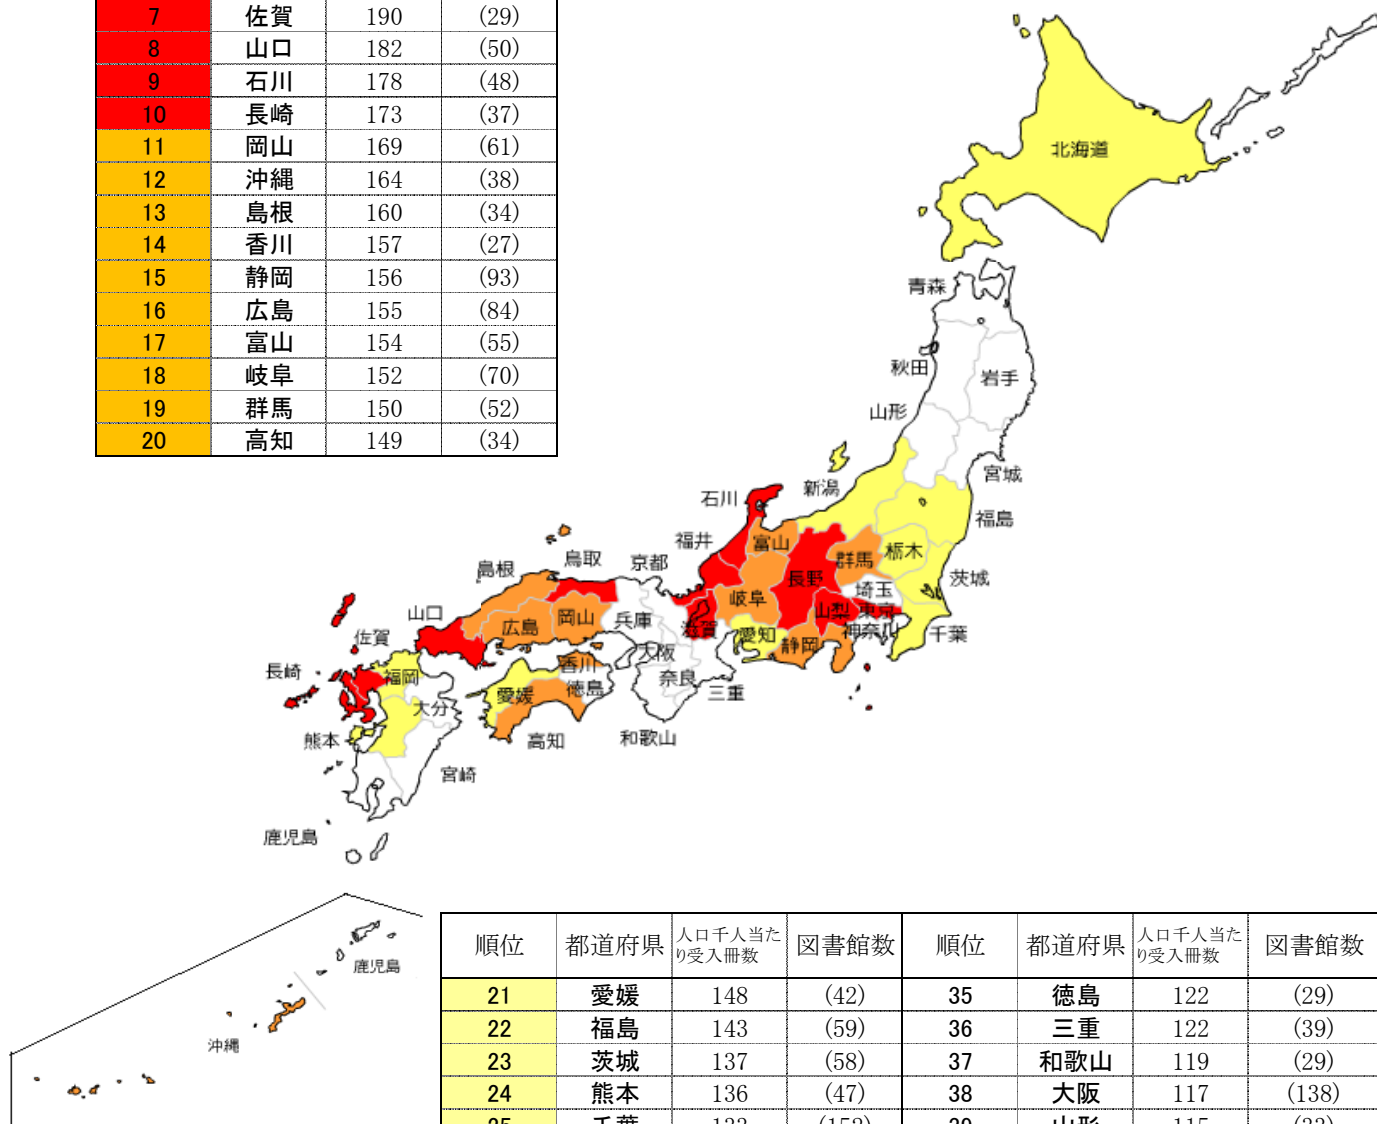

公共図書館

人口千人当たり受入冊数（単位：冊）

身近な施設・・・充実に差

順位	都道府県	人口千人当たり受入冊数	図書館数
1	福井	239	(36)
2	滋賀	232	(48)
3	山梨	231	(52)
4	東京	225	(383)
5	鳥取	220	(25)
6	長野	216	(108)
7	佐賀	190	(29)
8	山口	182	(50)
9	石川	178	(48)
10	長崎	173	(37)
11	岡山	169	(61)
12	沖縄	164	(38)
13	島根	160	(34)
14	香川	157	(27)
15	静岡	156	(93)
16	広島	155	(84)
17	富山	154	(55)
18	岐阜	152	(70)
19	群馬	150	(52)
20	高知	149	(34)

順位	都道府県	人口千人当たり受入冊数	図書館数	順位	都道府県	人口千人当たり受入冊数	図書館数
21	愛媛	148	(42)	35	徳島	122	(29)
22	福島	143	(59)	36	三重	122	(39)
23	茨城	137	(58)	37	和歌山	119	(29)
24	熊本	136	(47)	38	大阪	117	(138)
25	千葉	133	(152)	39	山形	115	(33)
26	新潟	132	(70)	40	鹿児島	113	(64)
27	栃木	132	(47)	41	宮崎	111	(26)
28	北海道	130	(143)	42	兵庫	110	(93)
29	福岡	130	(110)	43	大分	102	(30)
30	愛知	128	(93)	44	青森	97	(36)
31	埼玉	124	(155)	45	秋田	95	(49)
32	京都	124	(65)	46	宮城	83	(40)
33	奈良	123	(31)	47	神奈川	81	(81)
34	岩手	123	(46)				