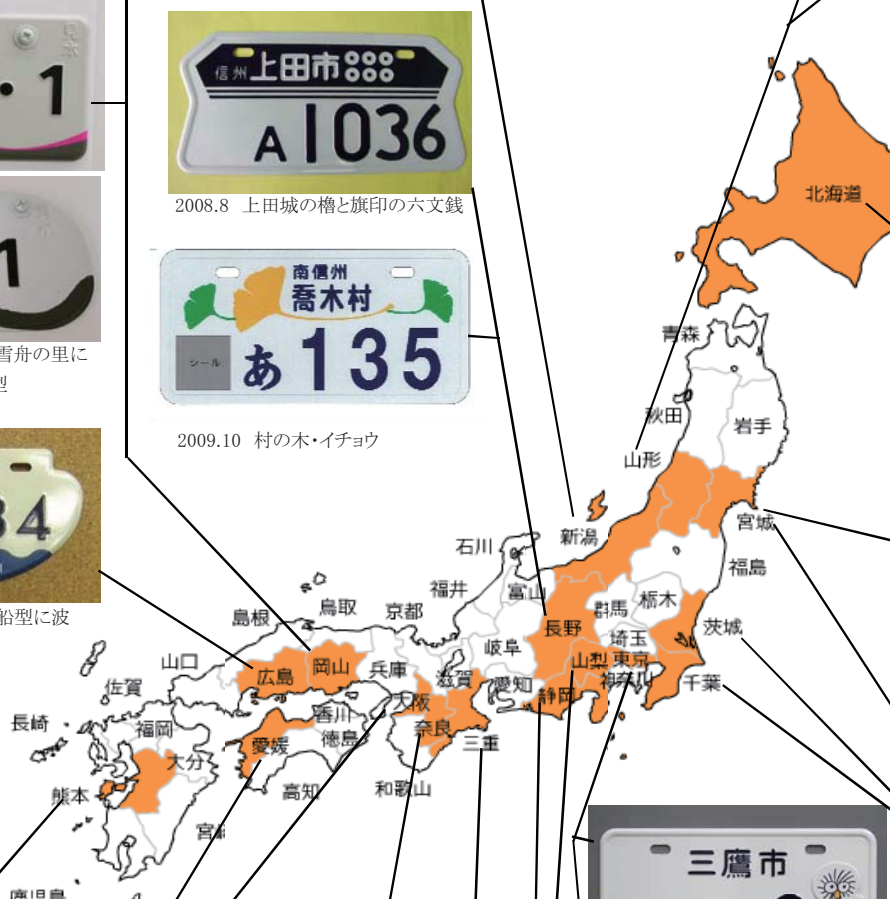

2009.11 瀬戸内海に浮かぶ船型に波

2009.10 村の木・イチョウ

2011.3 カーリングのストーン

2008.10 ササニシキの産地の米型

2010.8 水揚げ量日本一のサメ

2011.1 町章

2010.10 三鷹市のキャラクター Poki

2007.7 小説「坂の上の雲」にちなむ雲型

2011.2 金魚と郡山城跡の桜

2010.7 ゲゲゲの鬼太郎

2007.11 ローマ字

2010.4 箕面大瀧と紅葉

2010.8 市の鳥・ゆりかもめ

2008.11~2010.4 富士山型
*御殿場市のほか、富士市、富士宮市、裾野市、小山町、芝川町(以上、静岡県) 富士吉田市、富士河口湖市、西桂市、忍山中湖村、道志村、鳴沢村(以上、山梨県)

2006.4 ローマ字

*各市町村の協力により、(財)日本経済研究所にて作成。