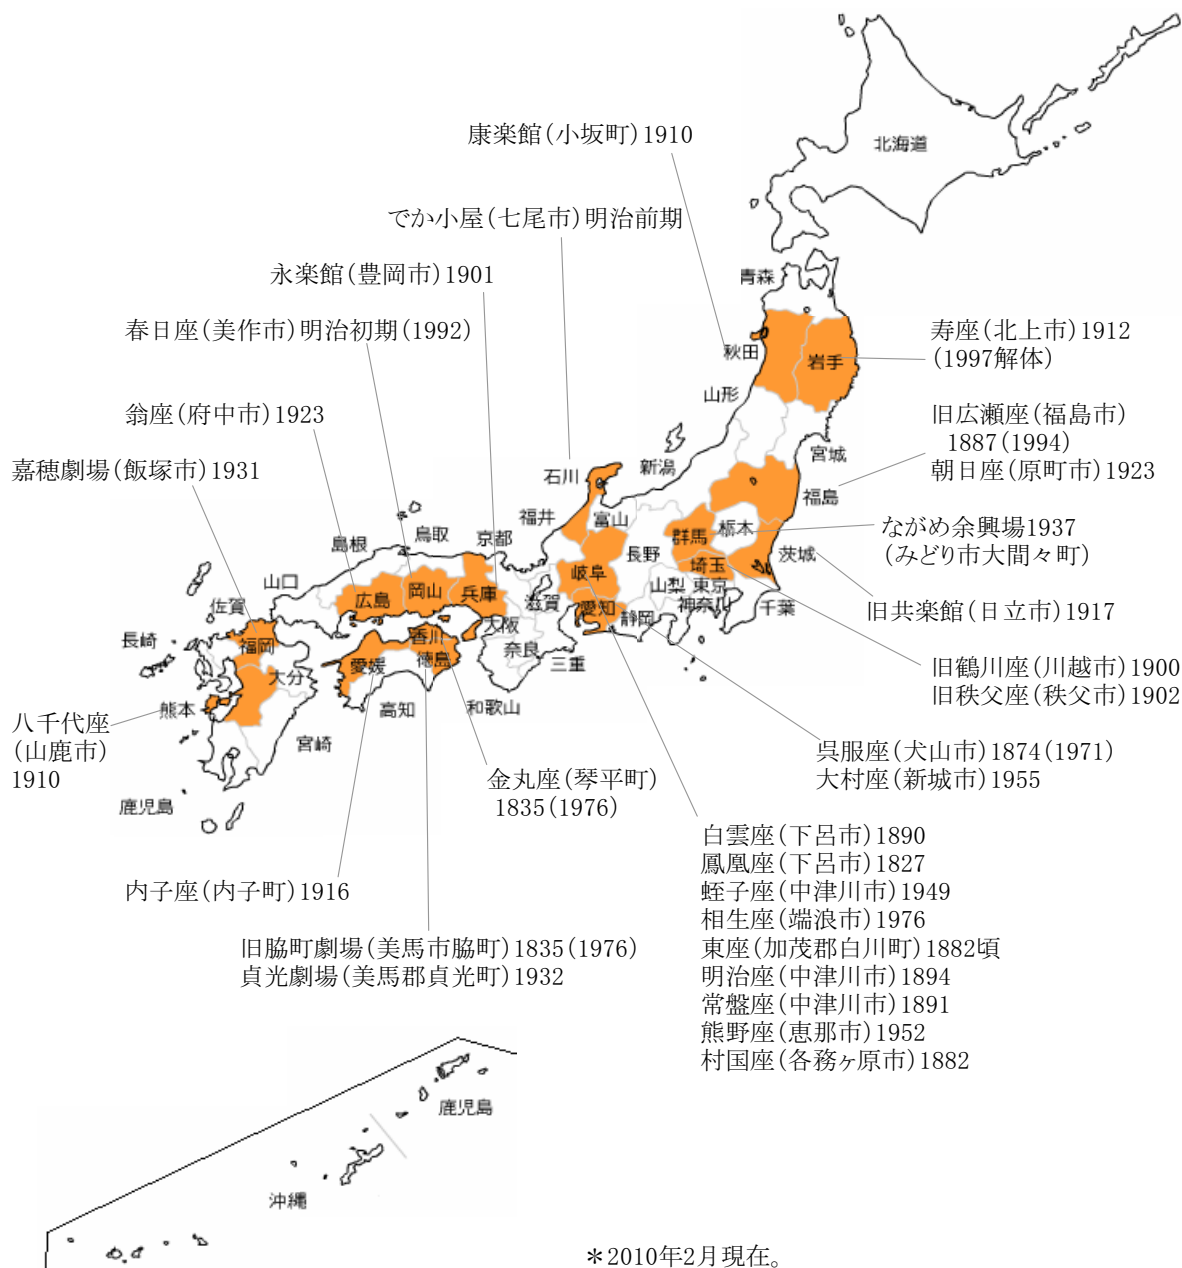

# 芝居小屋

年数は、建設(復元)年

\* 2010年2月現在。  
 \* 全国芝居小屋会議資料等により(財)日本経済研究所にて作成。