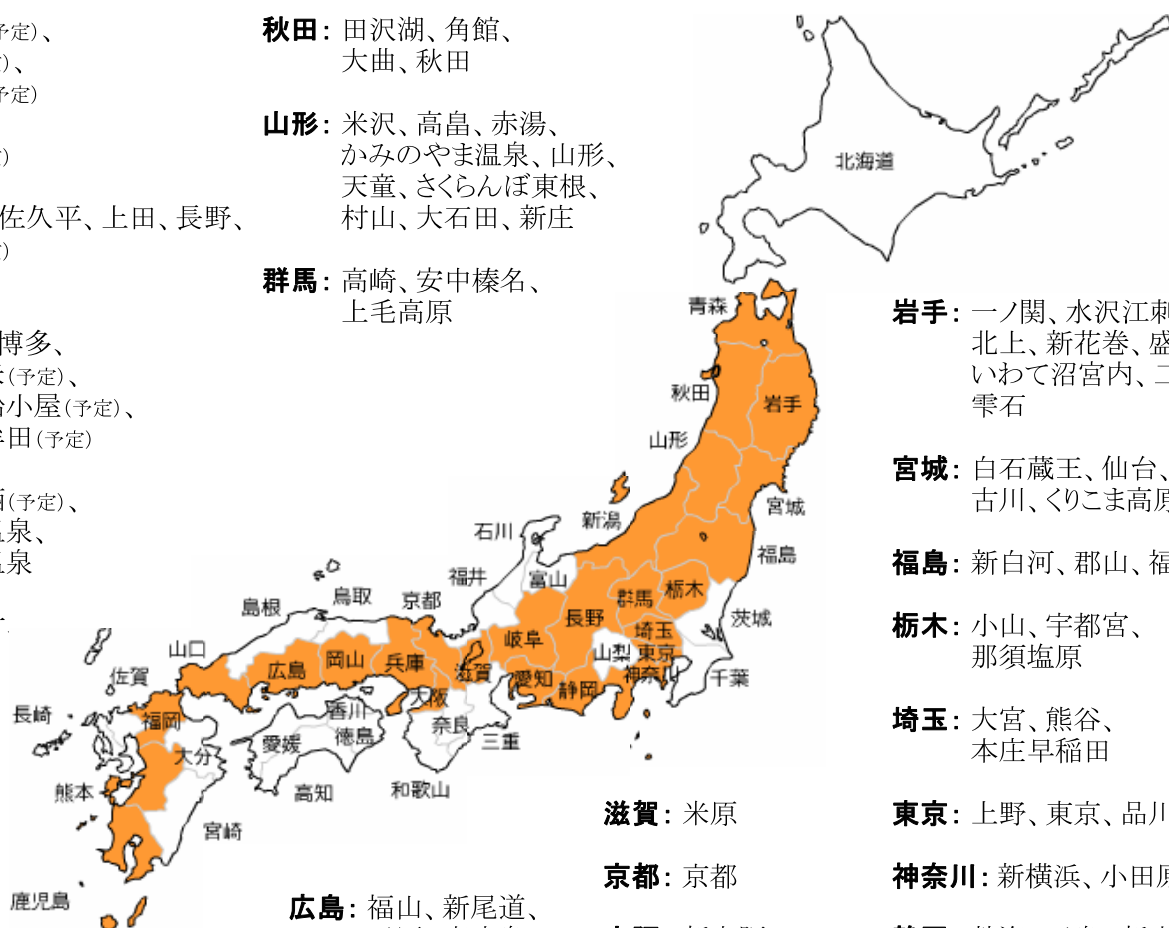

新幹線駅名

新潟: 越後湯沢、ガーラ湯沢、浦佐、長岡、燕三条、新潟、上越(予定)、糸魚川(予定)

富山: 新黒部(予定)、富山(予定)、新高岡(予定)

石川: 金沢(予定)

長野: 軽井沢、佐久平、上田、長野、飯山(予定)

福岡: 小倉、博多、久留米(予定)、筑後船小屋(予定)、新大牟田(予定)

佐賀: 新鳥栖(予定)、武雄温泉、嬉野温泉

長崎: 新大村、諫早

熊本: 熊本(予定)、新八代、新水俣

鹿児島: 出水、川内、鹿児島中央

青森: 八戸、七戸十和田(予定)、新青森(予定)、奥津軽(予定)

秋田: 田沢湖、角館、大曲、秋田

山形: 米沢、高島、赤湯、かみのやま温泉、山形、天童、さくらんぼ東根、村山、大石田、新庄

群馬: 高崎、安中榛名、上毛高原

広島: 福山、新尾道、三原、東広島、広島

山口: 新岩国、徳山、新山口、厚狭、新下関

北海道: 木古内(予定)、新函館(予定)

岩手: 一ノ関、水沢江刺、北上、新花巻、盛岡、いわて沼宮内、二戸、雫石

宮城: 白石蔵王、仙台、古川、くりこま高原

福島: 新白河、郡山、福島

栃木: 小山、宇都宮、那須塩原

埼玉: 大宮、熊谷、本庄早稲田

東京: 上野、東京、品川

神奈川: 新横浜、小田原

静岡: 熱海、三島、新富士、静岡、掛川、浜松

愛知: 豊橋、三河安城、名古屋

岐阜: 岐阜羽島

滋賀: 米原

京都: 京都

大阪: 新大阪

兵庫: 新神戸、西明石、姫路、相生

岡山: 岡山、新倉敷