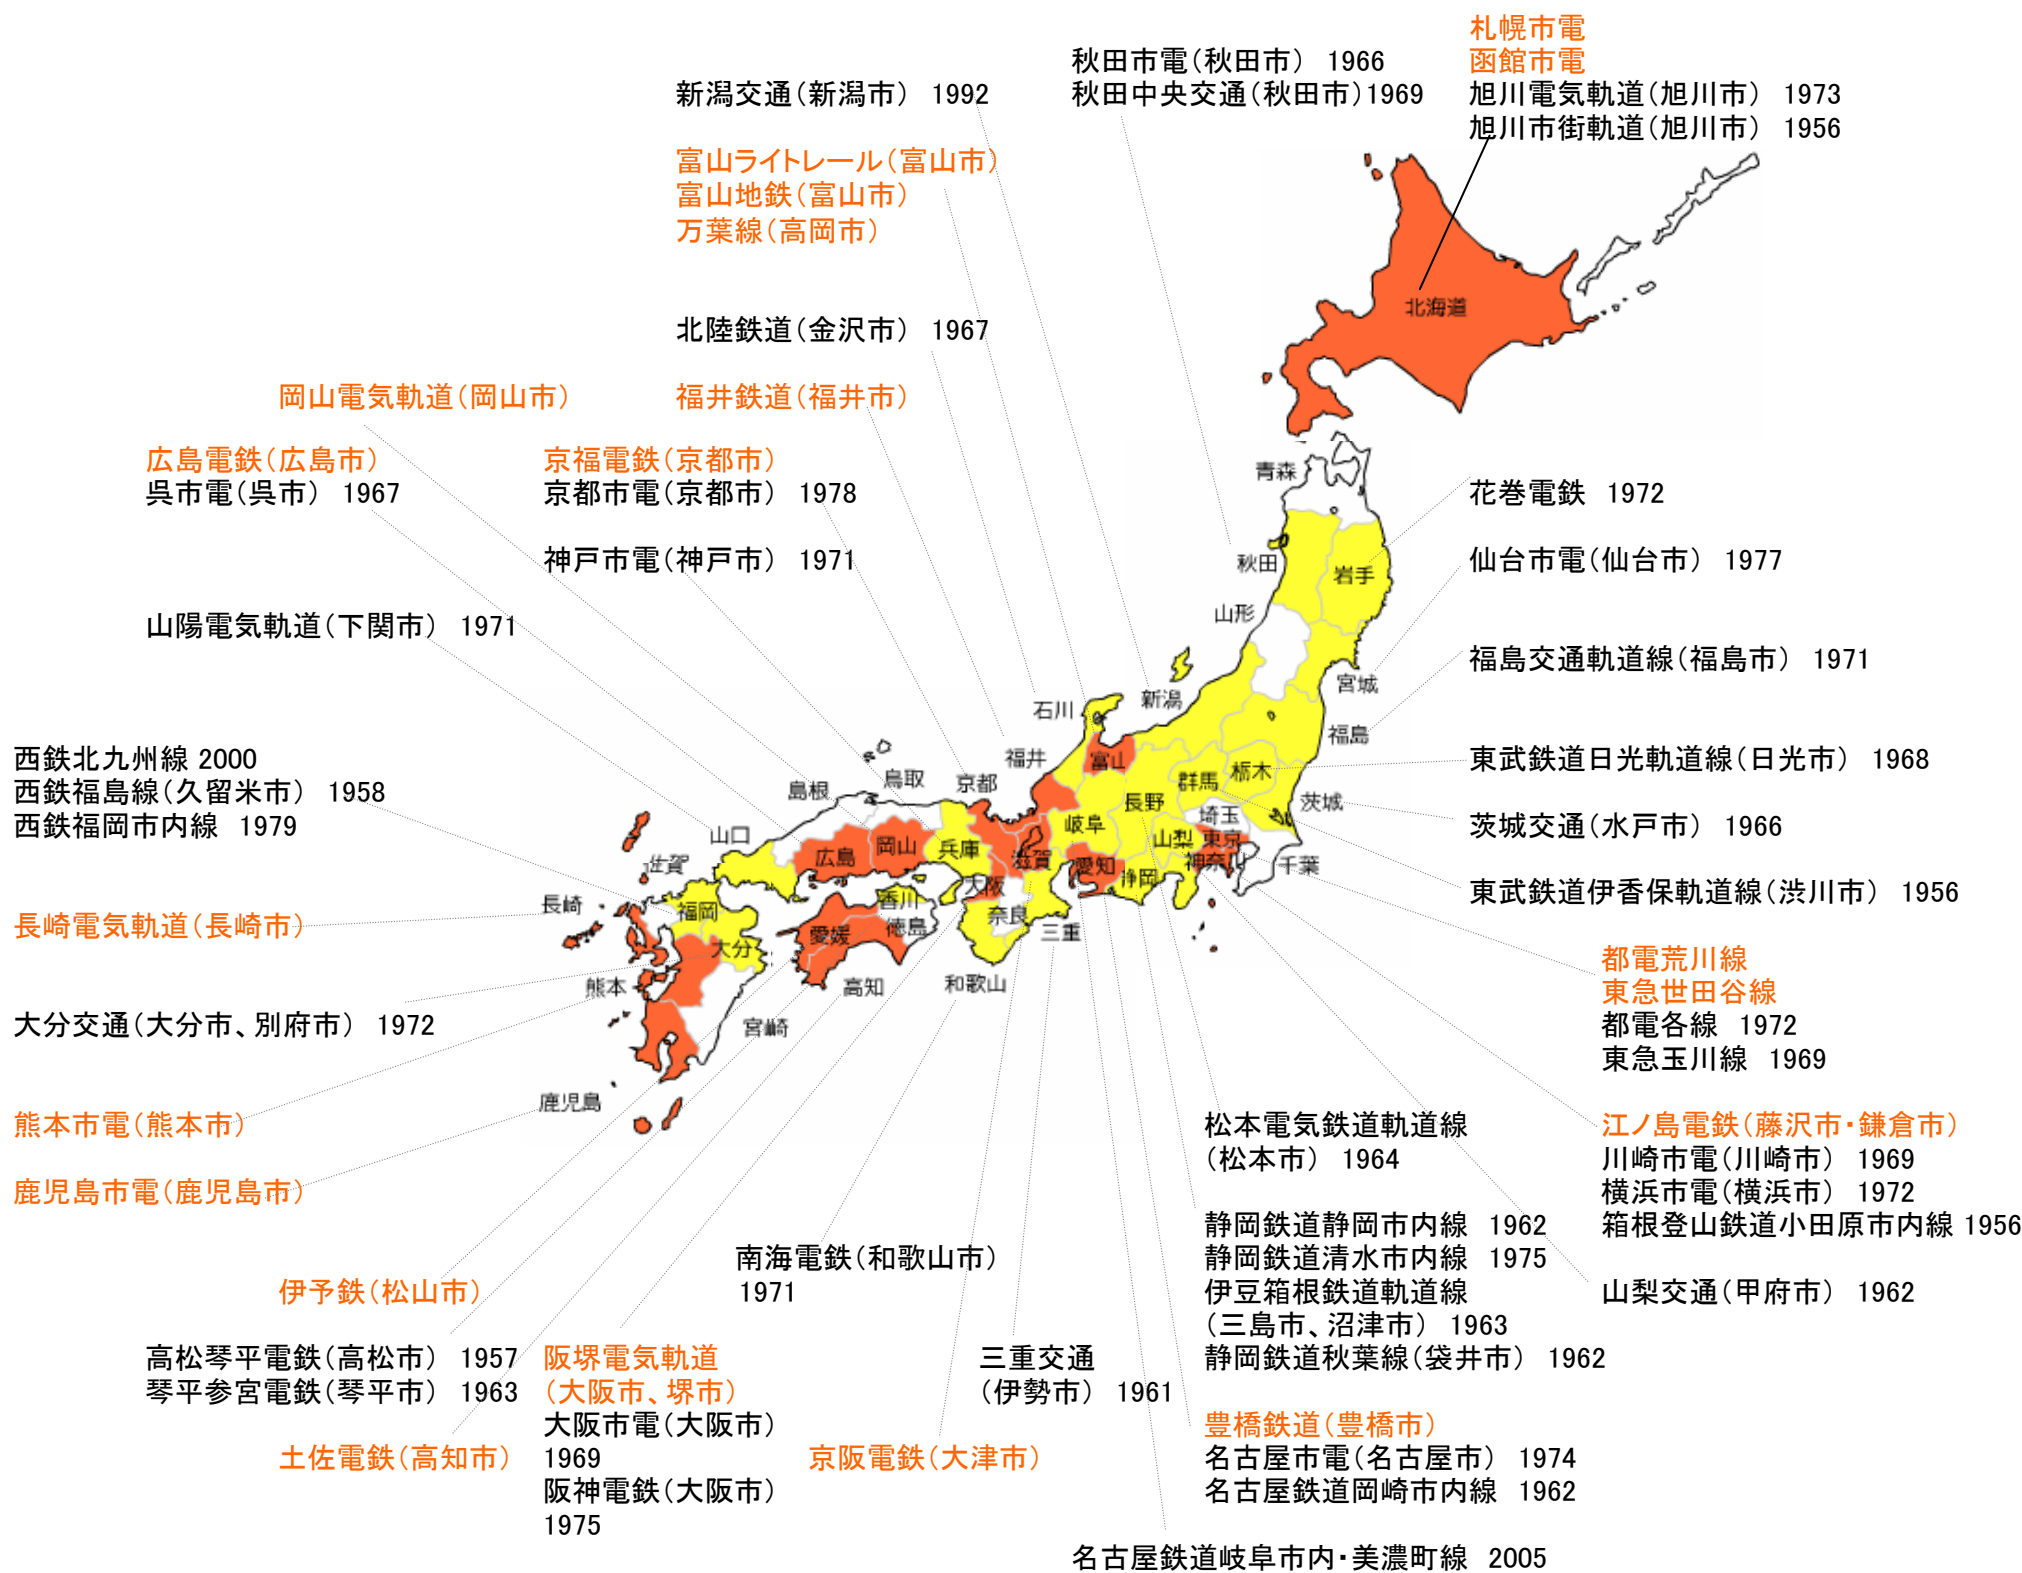

路面電車のまち 今昔

オレンジは現存。
数字は廃止年。

*国土交通省資料等をもとに(財)日本経済研究所にて作成。